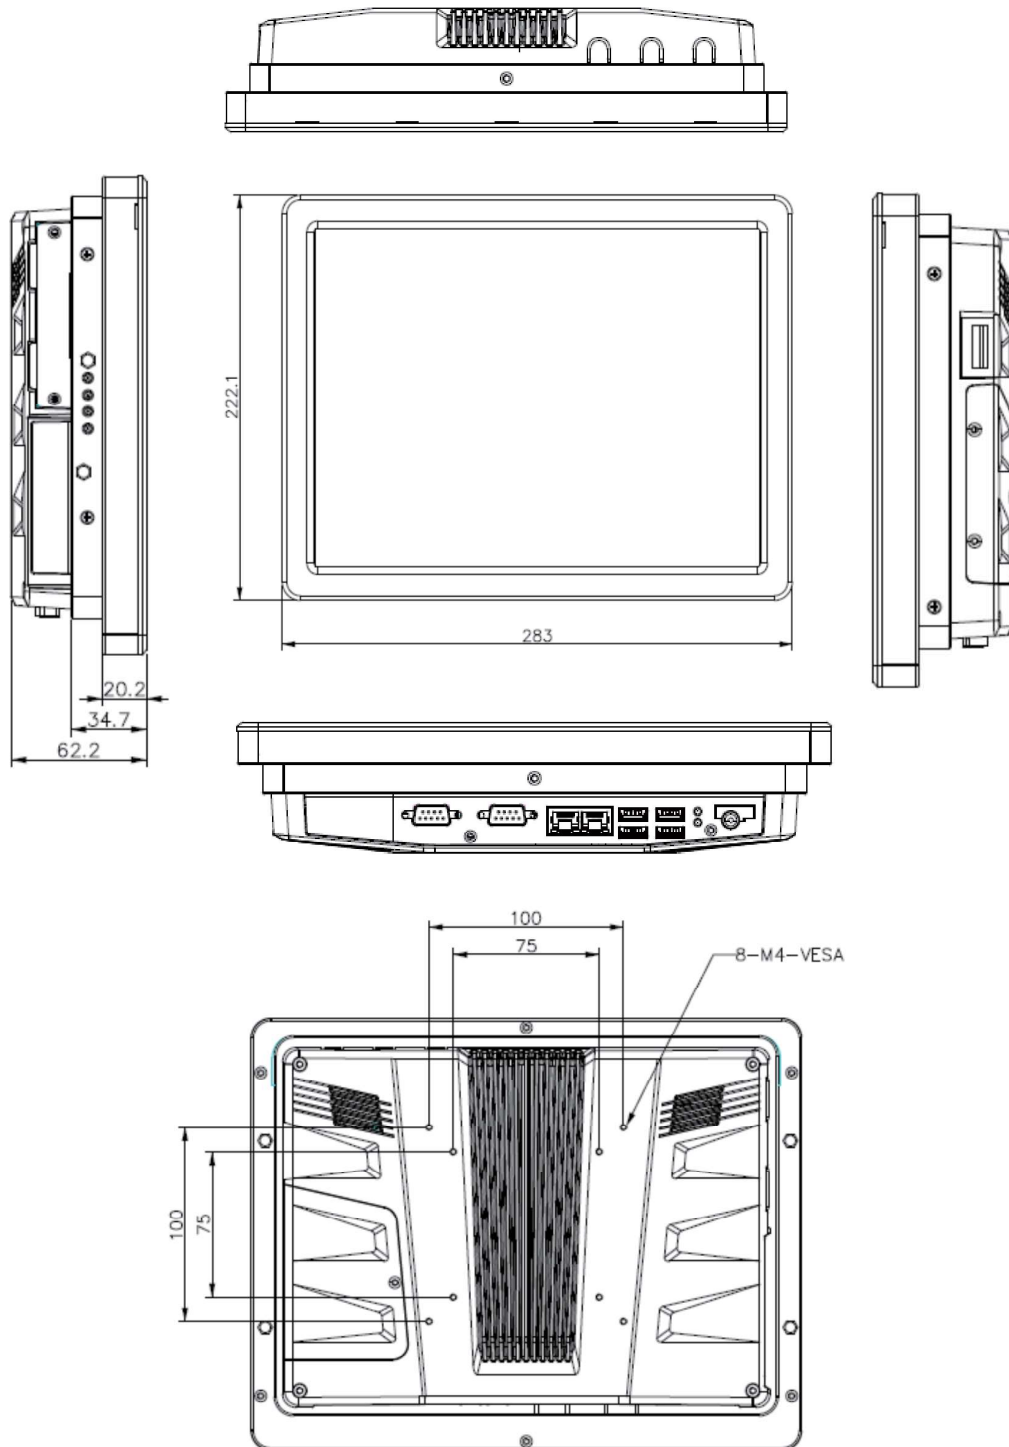

本体外形寸法

LKM-JT12

单位：mm